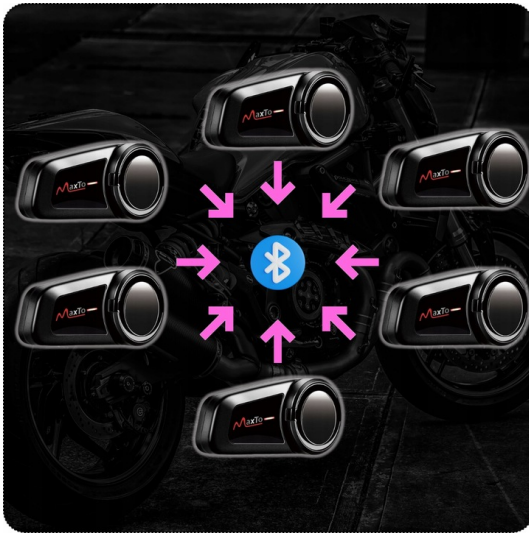

Opis produktu

☐ Interkom Motocyklowy MaxTo M2

Bluetooth 5.0 Qualcomm | Wbudowane Radio FM | Polski Lektor | FULL DUPLEX DO 6 MOTO

☐☐ Dlaczego warto wybrać Interkom MaxTo M2?

MaxTo M2 to nowoczesny interkom motocyklowy, który oferuje niezawodną komunikację podczas każdej podróży. Dzięki technologii Bluetooth 5.0 oraz polskiemu lektorowi, urządzenie zapewnia wygodę i bezpieczeństwo na drodze.

☐☐ Najważniejsze funkcje Interkomu MaxTo M2

- ☐ **Komunikacja grupowa** - Połącz się z **nawet 6 motocyklistami** jednocześnie w trybie pełnej konferencji
- ☐ **Kompatybilność z innymi markami** - Możliwość sparowania z dowolnym interkomem innych marek
- ☐ **Wbudowane Radio FM** - Ciesz się ulubionymi stacjami radiowymi podczas jazdy
- ☐ **Bluetooth 5.0 Qualcomm** - Stabilne połączenie z niższym poborem mocy
- ☐ **Zasięg do 1000 m** - Bezproblemowa komunikacja na dużą odległość
- ☐ **Polski lektor** - Komunikaty głosowe w języku polskim dla łatwej obsługi

☐☐ Jakość dźwięku, która robi różnicę

Interkom MaxTo M2 zapewnia doskonałą jakość dźwięku dzięki systemowi Hi-Fi Super Bass. Możesz cieszyć się muzyką, komendami nawigacyjnymi oraz rozmowami telefonicznymi bez zakłóceń.

☑☑ Prosta obsługa i szybkie parowanie

Nie trać czasu na skomplikowane konfiguracje! MaxTo M2 pozwala na szybkie parowanie z telefonem, nawigacją czy innymi urządzeniami Bluetooth. Dzięki temu możesz od razu skupić się na jeździe.