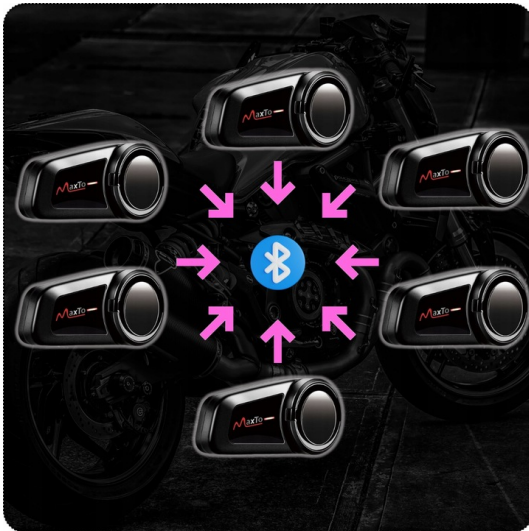

☑☑ Prosta obsługa i szybkie parowanie

Nie trać czasu na skomplikowane konfiguracje! MaxTo M2 pozwala na szybkie parowanie z telefonem, nawigacją czy innymi urządzeniami Bluetooth. Dzięki temu możesz od razu skupić się na jeździe.

⚙️ Specyfikacja techniczna

- ☑☑ **Czas rozmów:** Do 10 godzin
- ☑☑ **Zasięg Bluetooth:** Do 1000 metrów
- ☑☑ **Komunikaty głosowe:** W języku polskim
- ☑☑ **Połączenie z dwoma telefonami:** Tak
- ☑☑ **Zasilanie:** DC 5V, wbudowany akumulator li-ion
- ☑☑ **Redukcja szumów:** Tak
- ☑☑ **Automatyczne odbieranie połączeń:** Tak
- ⚡ **Pojemność akumulatora:** 500 mAh
- ☑☑ **Czas ładowania:** Około 2,5 godziny