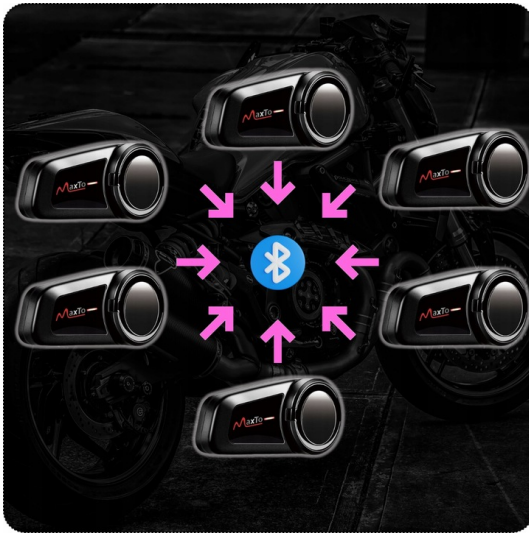

## ☐ Interkom Motocyklowy MaxTo M2

**Bluetooth 5.0 Qualcomm | Wbudowane Radio FM | Polski Lektor I FULL DUPLEX DO 6 MOTO**

### ☐☐ Dlaczego warto wybrać Interkom MaxTo M2?

MaxTo M2 to nowoczesny interkom motocyklowy, który oferuje niezawodną komunikację podczas każdej podróży. Dzięki technologii Bluetooth 5.0 oraz polskiemu lektorowi, urządzenie zapewnia wygodę i bezpieczeństwo na drodze.

### ☐☐ Najważniejsze funkcje Interkomu MaxTo M2

- ☐ **Komunikacja grupowa** - Połącz się z **nawet 6 motocyklistami** jednocześnie w trybie pełnej konferencji
- ☐ **Kompatybilność z innymi markami** - Możliwość sparowania z dowolnym interkomem innych marek
- ☐ **Wbudowane Radio FM** - Ciesz się ulubionymi stacjami radiowymi podczas jazdy
- ☐ **Bluetooth 5.0 Qualcomm** - Stabilne połączenie z niższym poborem mocy
- ☐ **Zasięg do 1000 m** - Bezproblemowa komunikacja na dużą odległość
- ☐ **Polski lektor** - Komunikaty głosowe w języku polskim dla łatwej obsługi

## ☑☑ Prosta obsługa i szybkie parowanie

Nie trać czasu na skomplikowane konfiguracje! MaxTo M2 pozwala na szybkie parowanie z telefonem, nawigacją czy innymi urządzeniami Bluetooth. Dzięki temu możesz od razu skupić się na jeździe.