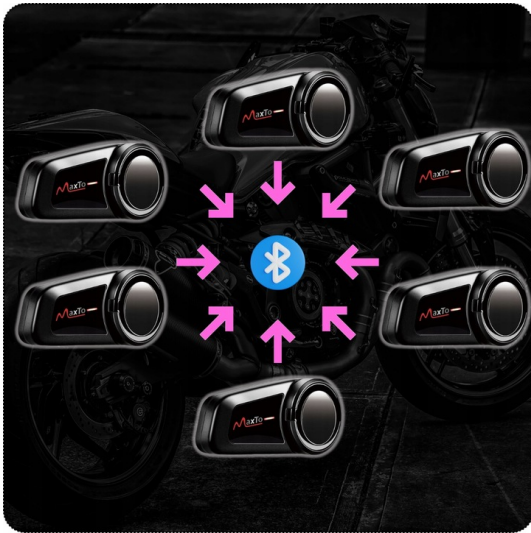

Opis produktu

☐ Interkom Motocyklowy MaxTo M2

Bluetooth 5.0 Qualcomm | Wbudowane Radio FM | Polski Lektor | FULL DUPLEX DO 6 MOTO

☐☐ Dlaczego warto wybrać Interkom MaxTo M2?

MaxTo M2 to nowoczesny interkom motocyklowy, który oferuje niezawodną komunikację podczas każdej podróży. Dzięki technologii Bluetooth 5.0 oraz polskiemu lektorowi, urządzenie zapewnia wygodę i bezpieczeństwo na drodze.

☐☐ Najważniejsze funkcje Interkomu MaxTo M2

- ☐ **Komunikacja grupowa** - Połącz się z **nawet 6 motocyklistami** jednocześnie w trybie pełnej konferencji
- ☐ **Kompatybilność z innymi markami** - Możliwość sparowania z dowolnym interkomem innych marek
- ☐ **Wbudowane Radio FM** - Ciesz się ulubionymi stacjami radiowymi podczas jazdy
- ☐ **Bluetooth 5.0 Qualcomm** - Stabilne połączenie z niższym poborem mocy
- ☐ **Zasięg do 1000 m** - Bezproblemowa komunikacja na dużą odległość
- ☐ **Polski lektor** - Komunikaty głosowe w języku polskim dla łatwej obsługi

☐☐ Jakość dźwięku, która robi różnicę

Interkom MaxTo M2 zapewnia doskonałą jakość dźwięku dzięki systemowi Hi-Fi Super Bass. Możesz cieszyć się muzyką, komendami nawigacyjnymi oraz rozmowami telefonicznymi bez zakłóceń.

☑☑ Prosta obsługa i szybkie parowanie

Nie trać czasu na skomplikowane konfiguracje! MaxTo M2 pozwala na szybkie parowanie z telefonem, nawigacją czy innymi urządzeniami Bluetooth. Dzięki temu możesz od razu skupić się na jeździe.