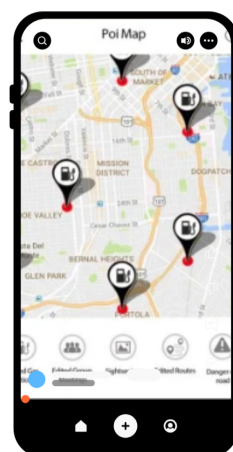

📱 Ekskluzywne funkcje aplikacji We Are Bikers

- 📍 **Udostępnianie pozycji na żywo** - Śledź swoich znajomych w czasie rzeczywistym
- 🗣️ **Komunikacja przez interkom** - Bez ograniczeń
- 📅 **Wydarzenia motocyklowe** - Bądź na bieżąco z piknikami i zlotami
- 🗺️ **Planowanie tras** - Z łatwością zaplanuj każdą podróż
- 📊 **Porównywanie statystyk** - Sprawdź swoje osiągnięcia
- 📍 **Mapa POI** - Znajdź stacje benzynowe, sklepy i punkty warte odwiedzenia

⚙️ Dane techniczne KADY L1

- 🕒 **Czas rozmów:** Do 10 godzin
- 📶 **Zasięg Bluetooth:** Do 10 metrów
- 🗣️ **Komunikaty głosowe:** W języku polskim
- 📱 **Połączenie z dwoma telefonami:** Tak
- 🔋 **Zasilanie:** DC 5V, wbudowany akumulator li-ion
- 🗣️ **Redukcja szumów:** Tak
- 📱 **Automatyczne odbieranie połączeń:** Tak
- ⚡ **Pojemność akumulatora:** 450 mAh